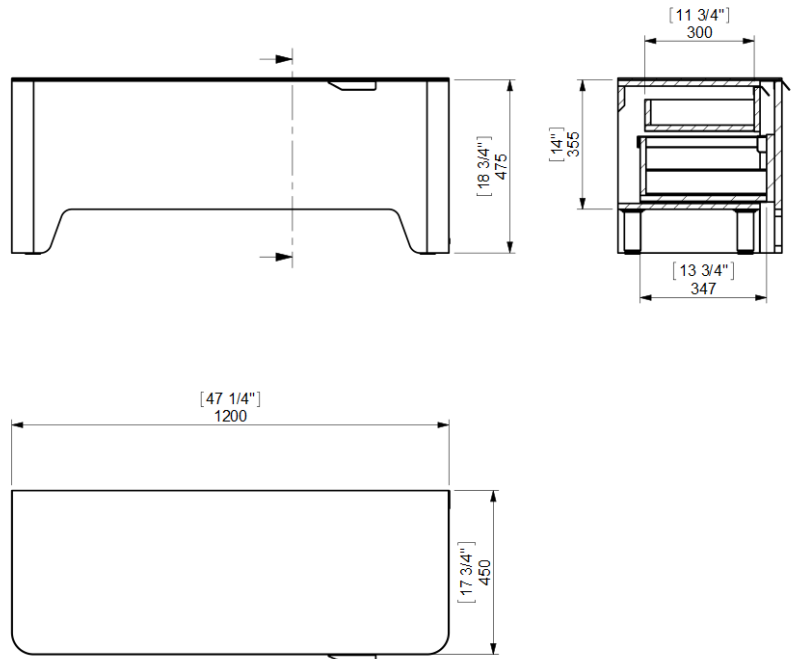

SONGE FLOOR UNIT 1200mm. (47") / ARMAZON SUELO 1200

Espec_088

Peso / Weight / Poids: 64Kg.

Acabados / Finish / Finitions: Según tarifa vigente / As per valid price list / Selon le tarif en vigueur

Normas / Regulations / Normes: UNE 56865, UNE 56866, UNE 56867, UNE 56868, UNE EN14749, UNE EN314-2

Imágenes no a escala / Draw not to scale / Echelle non respectée